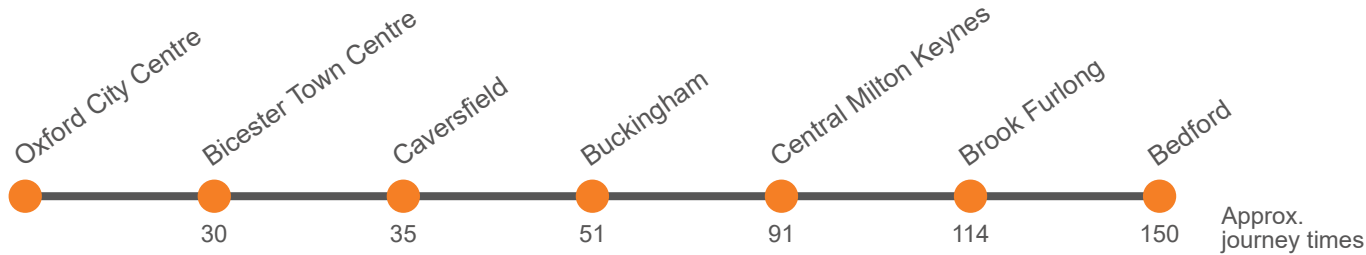

Monday to Friday

Oxford City Centre, Gloucester Green Bus Station	...	0640	0740	0820	0850	0920	0950	1020	1110	1210	1310	1340
Bicester Town Centre, Manorsfield Road	...	0710	0810	0850	0920	0950	1020	1050	1140	1240	1340	1410
Caversfield, Caversfield Turn	...	0715	0815	0855	0925	0955	1025	1055	1145	1245	1345	1415
Buckingham, Tesco	...	0731	0831	0911	0941	1011	1041	1111	1201	1301	1401	1431
Buckingham, High Street <i>arr</i>	...	0740	0840	0920	0950	1020	1050	1120	1210	1310	1410	1440
Buckingham, High Street <i>dep</i>	...	0741	0841	0921	0951	1021	1051	1121	1211	1311	1411	1441
MK Central Rail Station (Y4) <i>arr</i>	...	0806	0906	0946	1016	1046	1116	1146	1236	1336	1436	1506
MK Central Rail Station (Y4) <i>dep</i>	0701	0811	0911	0951	1021	1051	1121	1151	1241	1341	1441	1511
CMK The Point (G3)	0712	0822	0922	1002	1032	1102	1132	1202	1252	1352	1452	1522
Brook Furlong, Milton Keynes Coachway	0724	0834	0934	1014	1044	1114	1144	1214	1304	1404	1504	1534
Bedford, Bus Station	0815	0910	1010	1050	1120	1150	1220	1250	1340	1440	1540	1610

Monday to Friday (continued)

Oxford City Centre, Gloucester Green Bus Station	1410	1440	1510	1540	1610	1710	1740	1830	1900	1930	2030	2130
Bicester Town Centre, Manorsfield Road	1440	1510	1540	1610	1640	1740	1810	1900	1930	2000	2100	2200
Caversfield, Caversfield Turn	1445	1515	1545	1615	1645	1745	1815	1905	1935	2005	2105	2205
Buckingham, Tesco	1501	1531	1601	1631	1701	1801	1831	1921	1951	2021	2121	2221
Buckingham, High Street <i>arr</i>	1510	1540	1610	1640	1710	1810	1840	1930	2000	2030	2130	2230
Buckingham, High Street <i>dep</i>	1511	1541	1611	1641	1711	1811	1841	1931	2001	2031	2131	2231
MK Central Rail Station (Y4) <i>arr</i>	1536	1606	1636	1706	1736	1836	1906	1956	2026	2056	2156	2256
MK Central Rail Station (Y4) <i>dep</i>	1541	1611	1641	1711	1741	1841	1911	2001	2031	2101	2201	2301
CMK The Point (G3)	1552	1622	1652	1722	1752	1852	1922	2012	2042	2112	2212	2312
Brook Furlong, Milton Keynes Coachway	1604	1634	1704	1734	1804	1904	1934	2024	2054	2124	2224	2324
Bedford, Bus Station	1640	1710	1740	1810	1840	1940	2010	2100	2130	2200	2300	0000