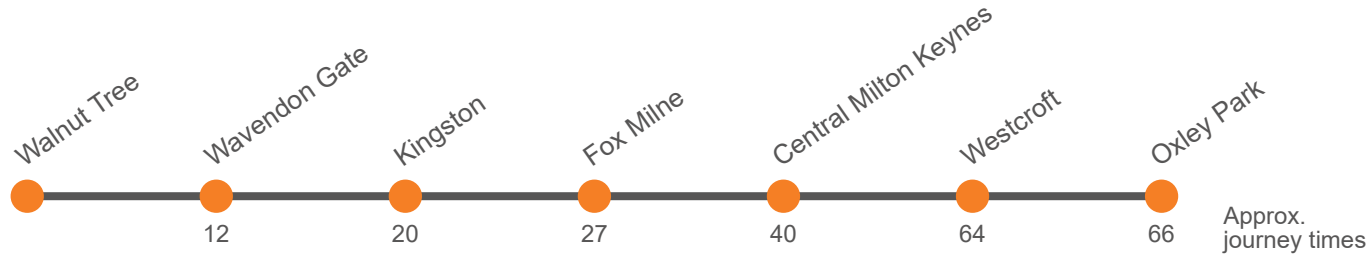

Sunday

Service:	8		8		8	8	8
Oxley Park, Oxley Park Roundabout West	0905		05		1905	2005	2105
Westcroft, Westcroft District Centre	0912	Then at these mins past the hour	12	until	1912	2012	2112
MK Central Rail Station (Y3) <i>arr</i>	0927		27		1927
MK Central Rail Station (Y3) <i>dep</i>	0930		30		1930
CMK The Point (J3)	0938		38		1938
Fox Milne, Fox Milne Roundabout West	0948		48		1948
Kingston, Kingston District Centre	0955		55		1955
Walnut Tree, Walton High School	1000		00		2000

8-8A

Walnut Tree - Kingston - CMK - Westcroft - Oxley Park

Effective from: 14/04/2024

Arriva (in Beds and Bucks)

Monday to Friday

Service:	8	8A	8	8	8	8	8	8	8	8	8	8	8		
Walnut Tree, Walton High School	0602	0632	0652	0722	0742	0802	0822	0842	Then at these mins past the hour	02	22	42	until	1102	1122
Wavendon Gate, Dixie Lane	0615	0645	0705	0735	0755	0815	0835	0855		15	35	55		1115	1135
Kingston, Kingston District Centre	0623	0653	0713	0743	0803	0823	0843	0903		23	43	03		1123	1143
Fox Milne, Fox Milne Roundabout West	0630	0700	0720	0750	0810	0830	0850	0910		30	50	10		1130	1150
CMK The Point (L4)	0644	0714	0734	0804	0824	0844	0904	0924		44	04	24		1144	1204
MK Central Rail Station (Z1) <i>arr</i>	0651	0721	0741	0811	0831	0851	0911	0931		51	11	31		1151	1211
MK Central Rail Station (Z1) <i>dep</i>	0655	0725	0745	0815	0835	0855	0915	0935		55	15	35		1155	1215
Westcroft, Westcroft District Centre	0708	0738	0758	0828	0848	0908	0928	0948		08	28	48		1208	1228
Oxley Park, Oxley Park Roundabout West	0710		0800	0830	0850	0910	0930	0950	10	30	50	1210	1230		
Snelshall West, Steinbeck Crescent	...	0745	