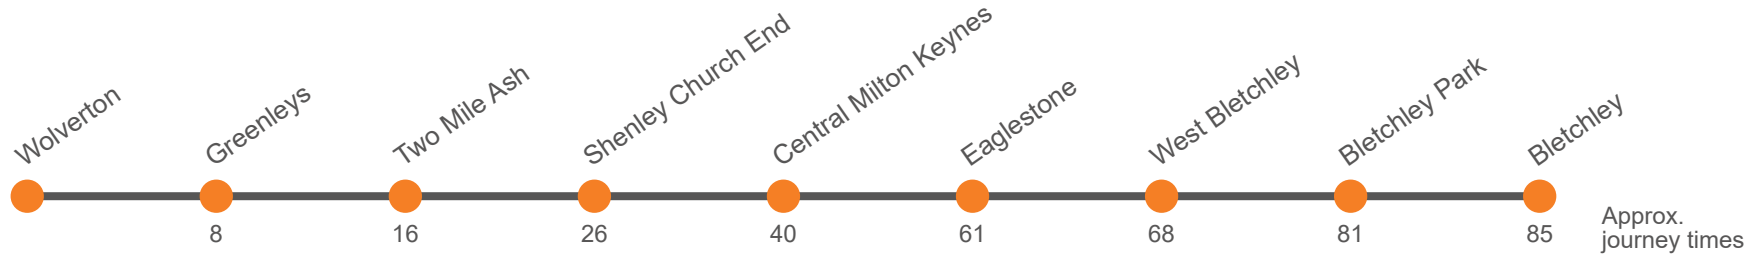

4

Wolverton - Bletchley

Effective from: 14/04/2024

Arriva (in Beds and Bucks)

Monday to Friday

Wolverton, Church Street	0505	0535	0605	...	0655	...	0735	...	0805	...	0835	...
Greenleys, Greenleys Local Centre	0513	0543	0613	...	0703	...	0743	...	0813	...	0843	...
Two Mile Ash, Shorham Rise	0521	0551	0621	...	0711	...	0751	...	0821	...	0851	...
Shenley Church End, Shenley Church End Local Centre	0531	0601	0631	...	0721	...	0801	...	0831	...	0901	...
MK Central Rail Station (Y2) <i>arr</i>	0543	0613	0643	...	0733	...	0813	...	0843	...	0913	...
MK Central Rail Station (Y2) <i>dep</i>	0545	0615	0645	0715	0735	0755	0815	0830	0845	0900	0915	0930
CMK The Point (K3)	0553	0623	0653	0723	0743	0803	0823	0838	0853	0908	0923	0938
Milton Keynes Hospital (B)	0606	0636	0706	0736	0756	0816	0836	0851	0906	0921	0936	0951
West Bletchley, Melrose Centre	0613	0643	0713	0743	0803	0823	0843	0858	0913	0928	0943	0958
Bletchley Park, Bletchley Railway Station	0626	0656	0726	0756	0816	0836	0856	0911	0926	0941	0956	1011
Bletchley Bus Station (4)	0630	0700	0730	0800	0820	0840	0900	0915	0930	0945	1000	1015