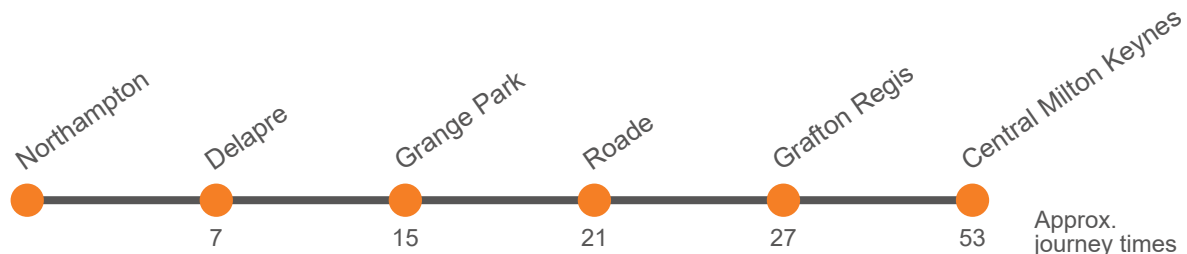

Monday to Friday

Northampton, Northampton Bus Interchange	0510	0610	0631	0707	0822	0852	0932	1002	1032	Then at these mins past the hour	02 32	until	1432
Delapre, Delapre Crescent	0517	0617	0638	0714	0832	0902	0939	1009	1039		09 39		1439
Grange Park, Lake	0525	0625	0647	0724	0842	0913	0948	1018	1048		18 48		1448
Roade, Churchcroft	...	0631	0655	0732	0848	0919	0954	1024	1054		24 54		1454
Grafton Regis, White Hart PH	...	0639	...	0742	...	0927	...	1032	...		32 ...		...
MK Central Rail Station (Y4)	...	0652	...	0805	...	0940	...	1044	...		44 ...		...
CMK Theatre District (B3)	...	0702	...	0825	...	0950	...	1054	...		54 ...		...

Monday to Friday (continued)

Northampton, Northampton Bus Interchange	1502	1547	1622	1707	1737	1812	1842	1952
Delapre, Delapre Crescent	1509	1556	1631	1716	1746	1819	1849	1959
Grange Park, Lake	1518	1609	1644	1731	1757	1828	1856	2006
Roade, Churchcroft	1524	1617	1652	...	1807	1838	1903	2013
Grafton Regis, White Hart PH	1532	...	1700	...	1815	...	1911	2020
MK Central Rail Station (Y4)	1544	...	1715	...	1830	...	1924	2032
CMK Theatre District (B3)	1554	...	1728	...	1841	...	1934	2042