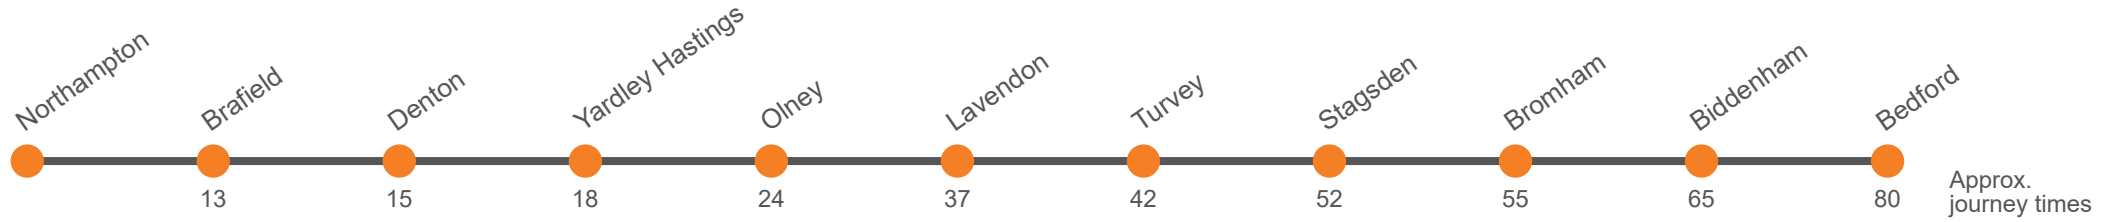

## Bedford - Northampton

Effective from: 29/10/2023

Stagecoach in Bedford

### Monday to Friday

Bedford, Bus Station	0510	0610	0810	1010	1210	1410	1610	1810
Bedford, Bedford Railway Station	0515	0615	0815	1015	1215	1415	1615	1815
Biddenham, Merril's Field	0520	0620	0820	1020	1220	1420	1620	1820
Bromham, The Swan	0524	0624	0824	1024	1224	1424	1624	1824
Bromham, Springfield Drive	0528	0628	0828	1028	1228	1428	1628	1828
Bromham, Caravan Park	0535	0635	0835	1035	1235	1435	1635	1835
Stagsden, High Street	0540	0640	0840	1040	1240	1440	1640	1840
Turvey, The Laws	0550	0650	0850	1050	1250	1450	1650	1850
Lavendon, War Memorial	0554	0654	0854	1054	1254	1454	1654	1854
Olney, The Bull	0601	0701	0901	1101	1301	1501	1701	1901
Yardley Hastings, High Street	0612	0712	0912	1112	1312	1512	1712	1912
Denton, Bridge Meadow	0615	0715	0915	1115	1315	1515	1715	1915
Brafield-on-the-Green, Red Lion PH	0619	0719	0919	1119	1319	1519	1719	1919
Northampton, Northampton Bus Interchange	0634	0734	0934	1134	1334	1534	1734	1934

Via: Bedford, Biddenham, Bromham, Stagsden, Turvey, Cold Brayfield, Lavendon, Olney, Yardley Hastings, Denton, Brafield-on-the-Green, Little Houghton, Great Houghton, Brackmills, Northampton